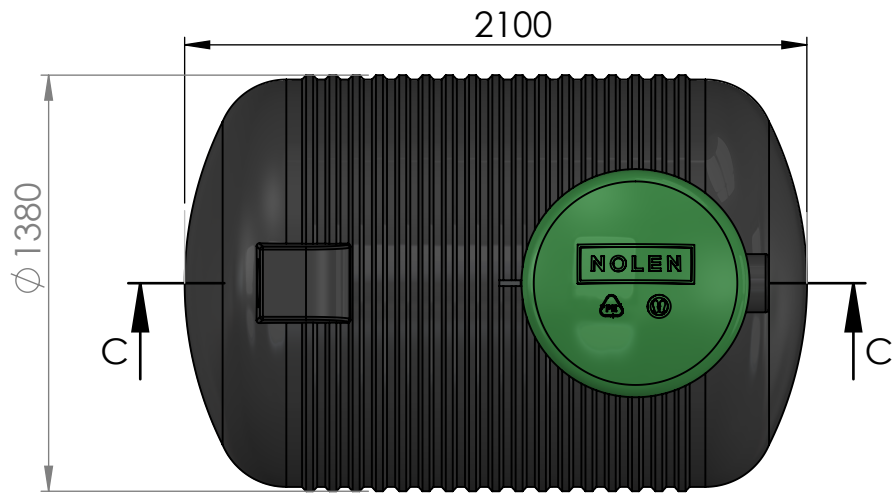

PRZEKRÓJ C-C
SKALA 1 : 25