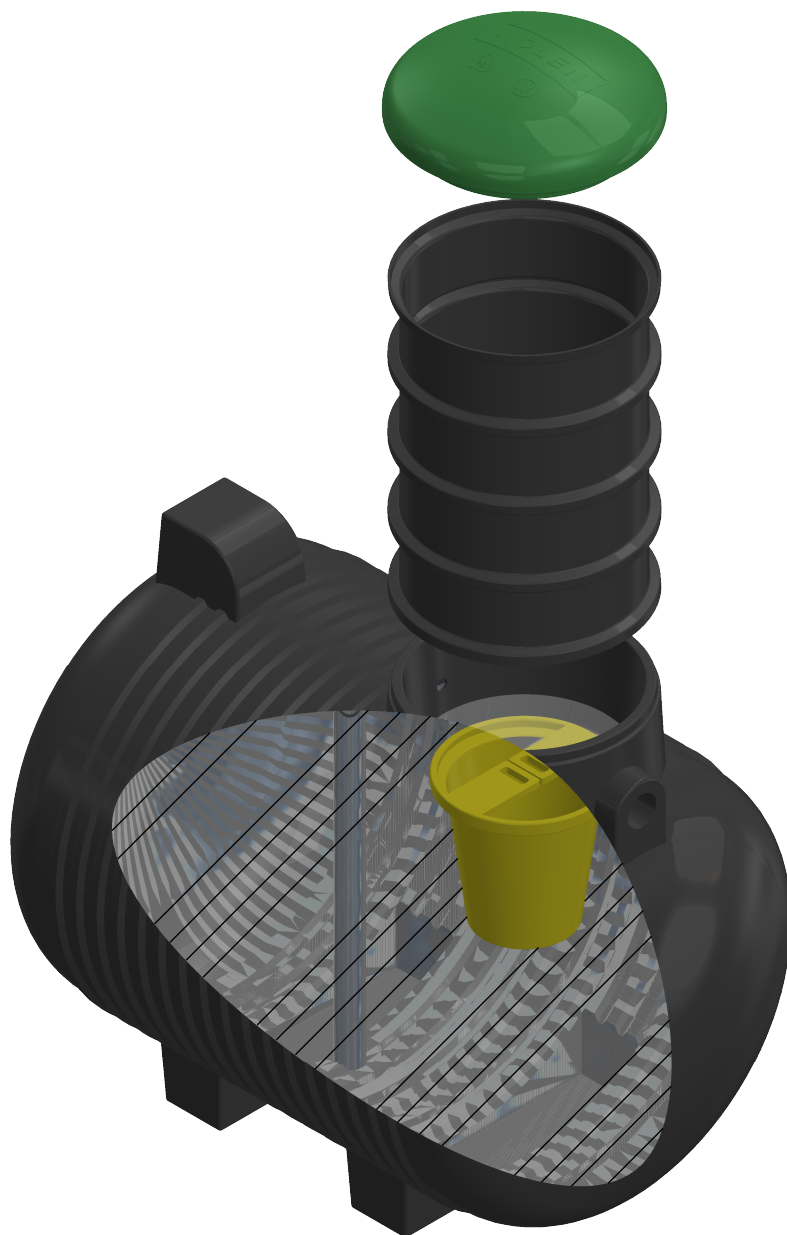

Opis:

Zbiornik B.3 konfiguracje

Rysunek ten i wszelkie informacje lub opisy na nim zawarte są własnością z prawami autorskimi **Nolen Sp. z o.o.** i nie może być ujawniany, kopiowany, wypożyczany w całości lub w części lub wykorzystany w jakimkolwiek celu bez pisemnej zgody **Nolen Sp. z o.o.**

Nolen Sp. z o.o.
ul. Jana Kazimierza 31 B/ 100
01-248 Warszawa
www.nolen.pl
e-mail: biuro@nolen.pl

NOLEN

Rys.	Data:	
Spr. / Zatw.	Spr. / Zatw. Data	
Materiał:	Waga:	Skala: 1:20
Arkuszy: 6	Rozmiar ark: A4	Wersja: