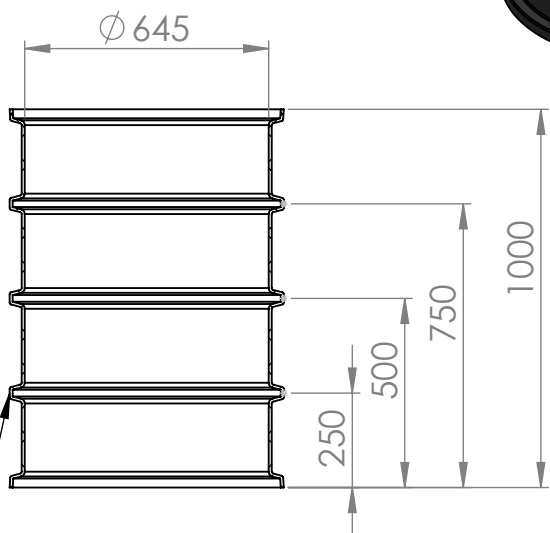

tolerancja wymiarów +/- 3 %

możliwość przycięcia komina co 250 mm

PRZEKRÓJ D-D

Opis:

Zbiornik B.3 wkładka filtra, komin

Rysunek ten i wszelkie informacje lub opisy na nim zawarte są własnością z prawami autorskimi **Nolen Sp. z o.o.** i nie może być ujawniany, kopiowany, wypożyczany w całości lub w części lub wykorzystany w jakimkolwiek celu bez pisemnej zgody **Nolen Sp. z o.o.**

Nolen Sp. z o.o.
ul. Jana Kazimierza 31 B/ 100
01-248 Warszawa
www.nolen.pl
e-mail: biuro@nolen.pl

NOLEN

Rys.	Data:	
Spr. / Zatw.	Spr. / Zatw. Data	
Materiał: PE	Waga:	Skala: 1:20
Arkusz: 4	Rozmiar ark: A4	Wersja: