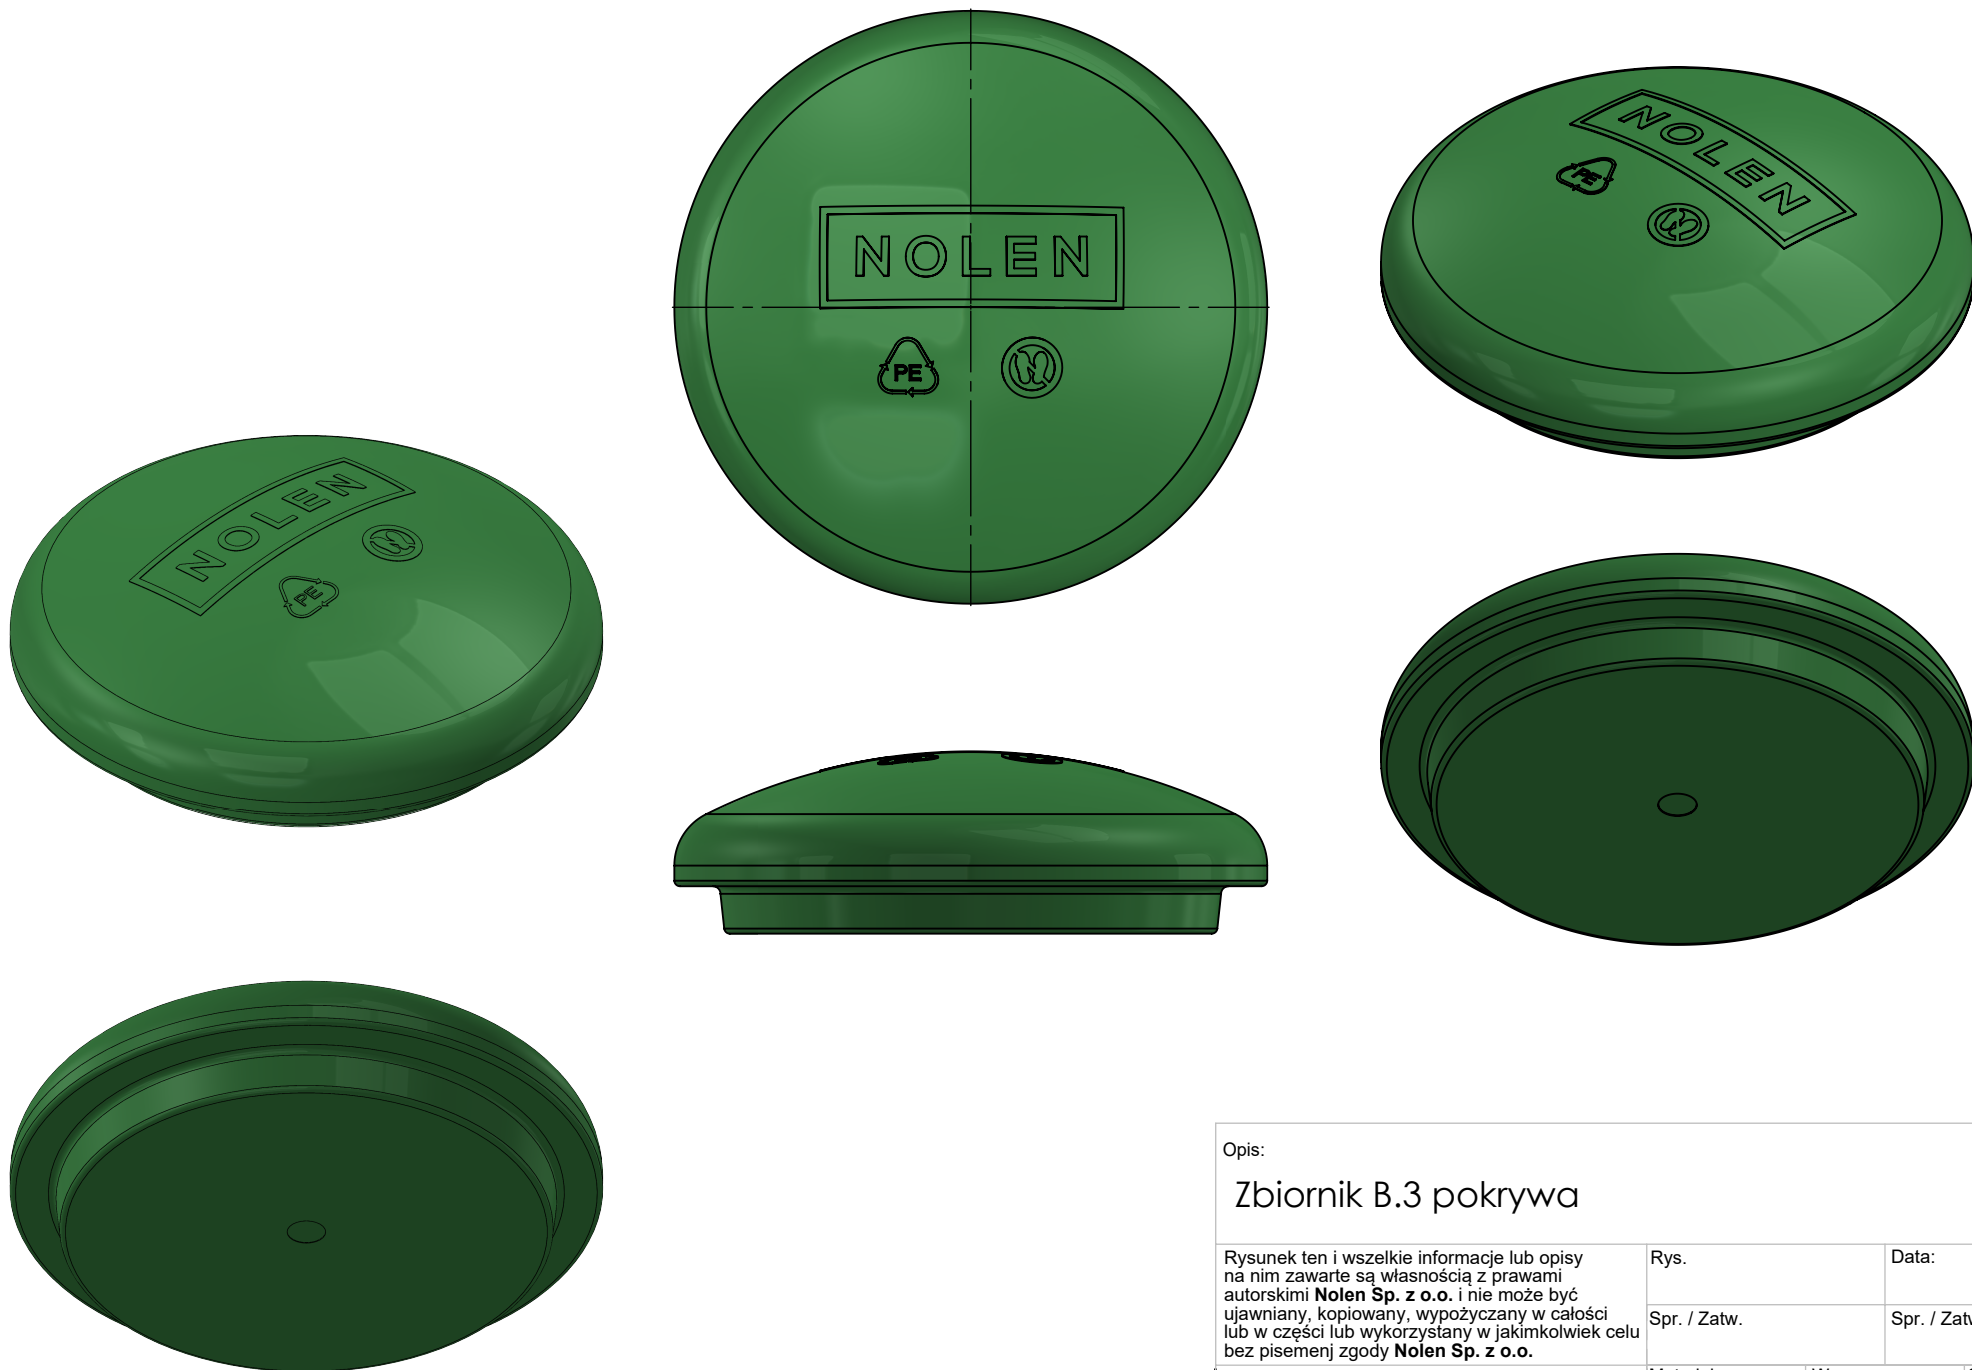

Opis:

Zbiornik B.3 pokrywa

Rysunek ten i wszelkie informacje lub opisy na nim zawarte są własnością z prawami autorskimi **Nolen Sp. z o.o.** i nie może być ujawniany, kopiowany, wypożyczany w całości lub w części lub wykorzystany w jakimkolwiek celu bez pisemnej zgody **Nolen Sp. z o.o.**

Nolen Sp. z o.o.
ul. Jana Kazimierza 31 B/ 100
01-248 Warszawa
www.nolen.pl
e-mail: biuro@nolen.pl

NOLEN

Rys.	Data:	
Spr. / Zatw.	Spr. / Zatw. Data	
Materiał:	Waga:	Skala: 1:10
Arkusz: 7	Rozmiar ark: A4	Wersja: