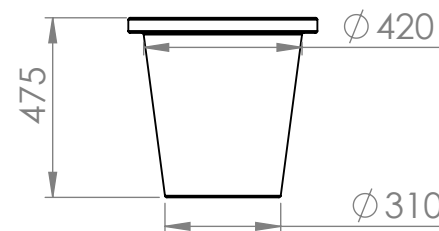

tolerancja wymiarów +/- 3 %

możliwość przycięcia komina co 250 mm

PRZEKRÓJ D-D

Opis:

Zbiornik B.3 wkładka filtra, komin

Rysunek ten i wszelkie informacje lub opisy na nim zawarte są własnością z prawami autorskimi **Nolen Sp. z o.o.** i nie może być ujawniany, kopiowany, wypożyczany w całości lub w części lub wykorzystany w jakimkolwiek celu bez pisemnej zgody **Nolen Sp. z o.o.**

Nolen Sp. z o.o.
ul. Jana Kazimierza 31 B/ 100
01-248 Warszawa
www.nolen.pl
e-mail: biuro@nolen.pl

NOLEN

Rys.	Data:	
Spr. / Zatw.	Spr. / Zatw. Data	
Materiał: PE	Waga:	Skala: 1:20
Arkusz: 4	Rozmiar ark: A4	Wersja: