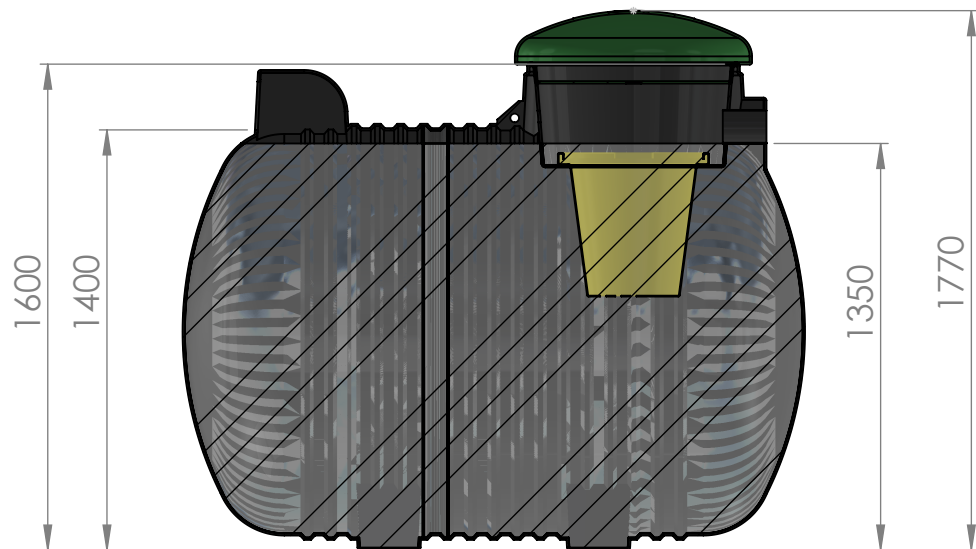

tolerancja wymiarów +/- 3 %

Opis:

Zbiornik B.3

Rysunek ten i wszelkie informacje lub opisy na nim zawarte są własnością z prawami autorskimi **Nolen Sp. z o.o.** i nie może być ujawniany, kopiowany, wypożyczany w całości lub w części lub wykorzystany w jakimkolwiek celu bez pisemnej zgody **Nolen Sp. z o.o.**

PRZEKRÓJ B-B
SKALA 1 : 25

tolerancja wymiarów +/- 3 %

Opis:

Zbiornik B.3 wersja bez komina

Rysunek ten i wszelkie informacje lub opisy na nim zawarte są własnością z prawami autorskimi **Nolen Sp. z o.o.** i nie może być ujawniany, kopiowany, wypożyczany w całości lub w części lub wykorzystany w jakimkolwiek celu bez pisemnej zgody **Nolen Sp. z o.o.**