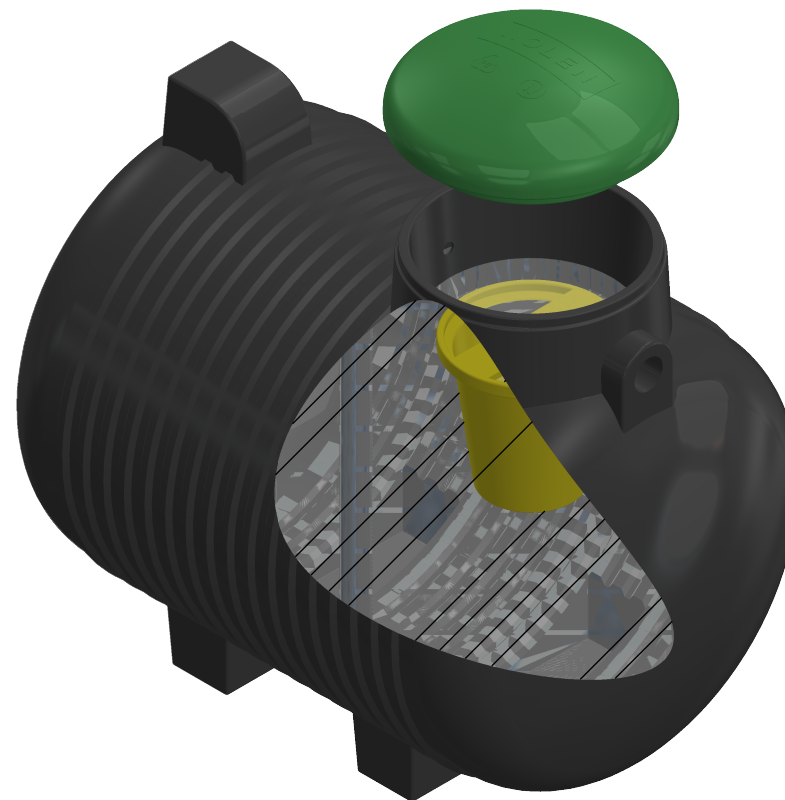

Opis:

Zbiornik B.3 konfiguracje

Rysunek ten i wszelkie informacje lub opisy na nim zawarte są własnością z prawami autorskimi **Nolen Sp. z o.o.** i nie może być ujawniany, kopiowany, wypożyczany w całości lub w części lub wykorzystany w jakimkolwiek celu bez pisemnej zgody **Nolen Sp. z o.o.**

Nolen Sp. z o.o.
ul. Jana Kazimierza 31 B/ 100
01-248 Warszawa
www.nolen.pl
e-mail: biuro@nolen.pl

NOLEN

Rys.	Data:	
Spr. / Zatw.	Spr. / Zatw. Data	
Materiał:	Waga:	Skala: 1:20
Arkuszy: 6	Rozmiar ark: A4	Wersja: