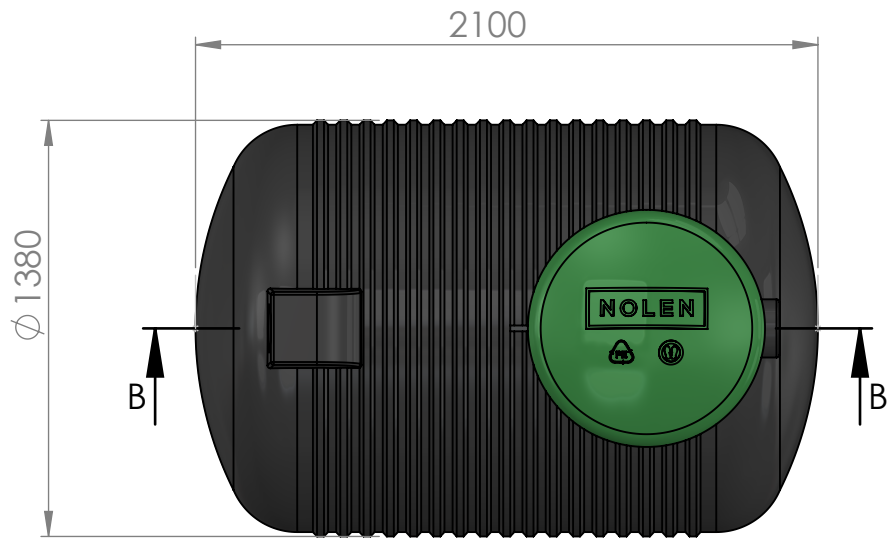

PRZEKRÓJ B-B
SKALA 1 : 25

tolerancja wymiarów +/- 3 %

Opis:

Zbiornik B.3 wersja bez komina

Rysunek ten i wszelkie informacje lub opisy na nim zawarte są własnością z prawami autorskimi **Nolen Sp. z o.o.** i nie może być ujawniany, kopiowany, wypożyczany w całości lub w części lub wykorzystany w jakimkolwiek celu bez pisemnej zgody **Nolen Sp. z o.o.**

Nolen Sp. z o.o.
ul. Jana Kazimierza 31 B/ 100
01-248 Warszawa
www.nolen.pl
e-mail: biuro@nolen.pl

NOLEN

Rys.	Data:	
Spr. / Zatw.	Spr. / Zatw. Data	
Materiał:	Waga:	Skala:
Arkusz:	Rozmiar ark:	Wersja:
2	A4	1:25