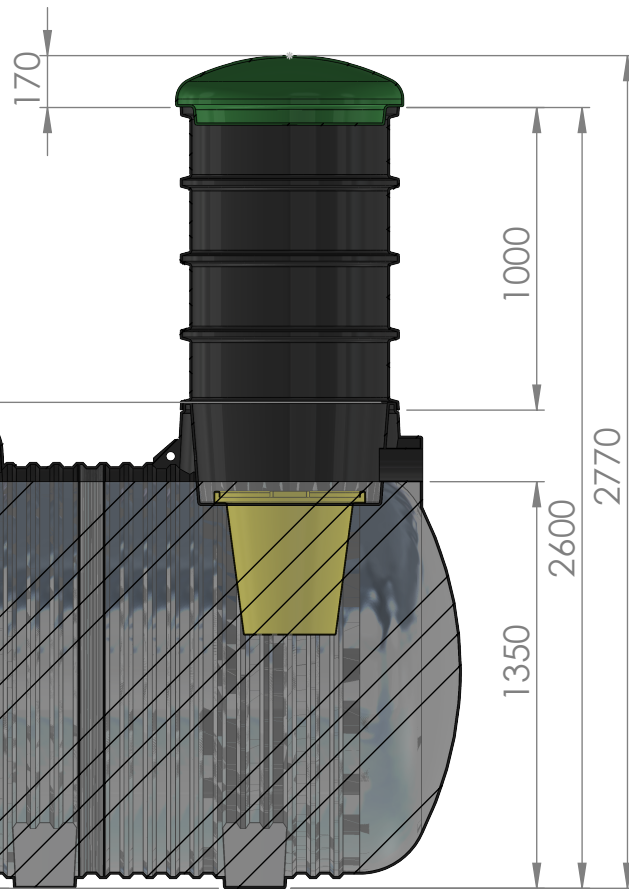

PRZEKRÓJ C-C
SKALA 1 : 25