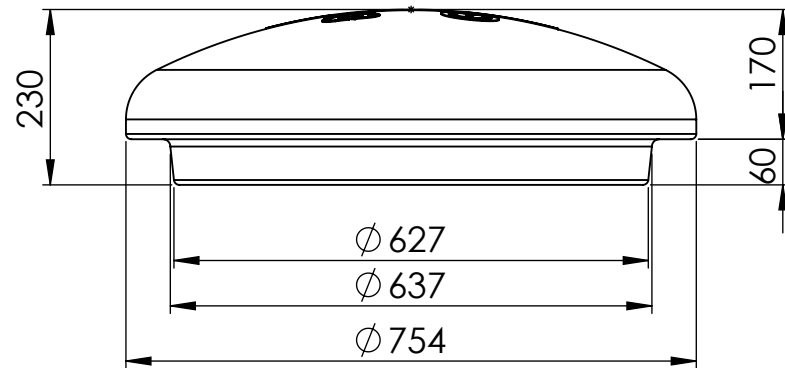

tolerancja wymiarów +/- 3 %

Opis:

Zbiornik B.3 pokrywa

Rysunek ten i wszelkie informacje lub opisy na nim zawarte są własnością z prawami autorskimi **Nolen Sp. z o.o.** i nie może być ujawniany, kopiowany, wypożyczany w całości lub w części lub wykorzystany w jakimkolwiek celu bez pisemnej zgody **Nolen Sp. z o.o.**

Nolen Sp. z o.o.
ul. Jana Kazimierza 31 B/ 100
01-248 Warszawa
www.nolen.pl
e-mail: biuro@nolen.pl

NOLEN

Rys.	Data:	
Spr. / Zatw.	Spr. / Zatw. Data	
Materiał:	Waga:	Skala:
PE		1:10
Arkusz:	Rozmiar ark:	Wersja:
5	A4